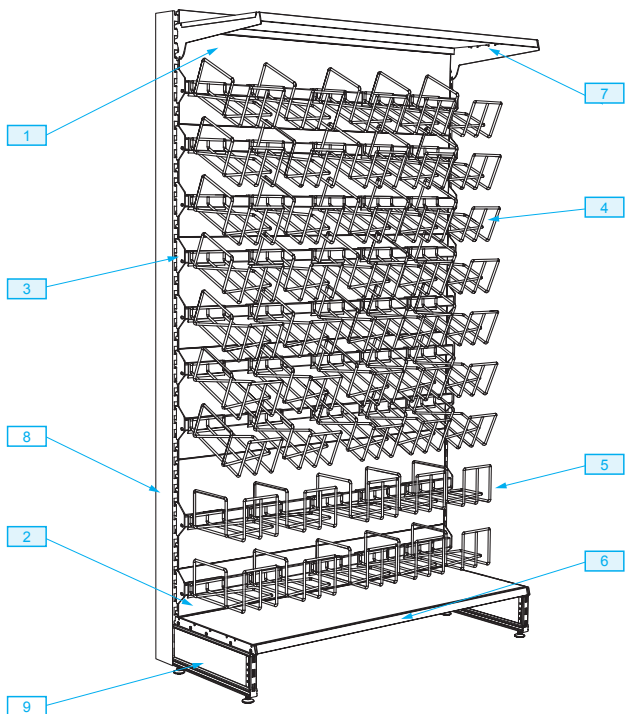

GE1055

Стеллаж для офисной бумаги (формат А4)

Комплект	RE-G03270174
Высота	2350 mm
Ширина полок	1330 mm
Глубина полок	470 mm

Стеллаж RE-G03270174
в конфигурации со стопой
H-150 и стойкой 110x30

Требуется применения
дополнительных стабилизаторов
- стр. 69

Стеллаж способен поместить
до 120 пачек бумаги А4
с массой не более 300кг

Элементы комплекта RE-G03270174

1	29	5 бр.	ME-T70401330	Задняя стенка Н-400	6	71	2 бр.	ME-P00471330	Полка G-470 L-1330
2	29	1 бр.	ME-T70201330	Задняя стенка Н-200	7	44	2 бр.	ME-W00010470	Кронштейн
3	161	9 бр.	ME-B00571330	Балка 15x40 усиленная	8	3	1 бр.	ME-N9911235	Профиль MEGA Н-2350
4	302	35 бр.	WB-A59308300	Крючок наклонный	9	1	1 бр.	ME-N99447015	Стопа MEGA G-470
5	301	10 бр.	WB-A59608300	Крючок горизонтальный L-300					