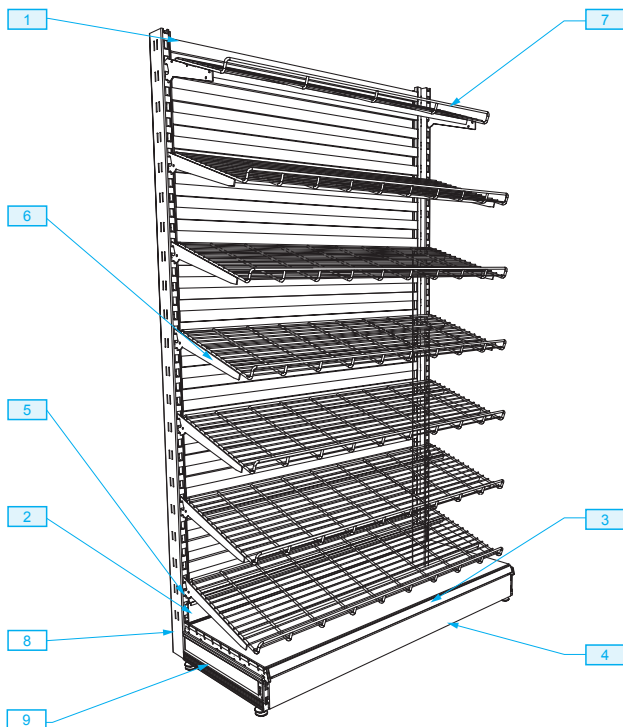

## Стеллаж обувной

Комплект	RE-G03660164
Высота	2200 mm
Ширина полок	1330 mm
Глубина полок	470 mm

На стеллаже RE-G03660164  
можно разместить около 50  
пар обуви

### Элементы комплекта RE-G03660164

1	39	5 бр.	CE-T59401330	Пятибалочная задняя стенка H-400	6	104	6 бр.	ME-P54431330	Полка проволочная G-430 L-1330
2	29	2 бр.	ME-T70101330	Задняя стенка H-100 L-1330	7	105	1 бр.	ME-P55301330	Полка проволочная G-300 L-1330
3	71	1 бр.	ME-P00471330	Полка G-470 L-1330	8	5	1 бр.	ME-N99011220	Профиль стойки MEGA
4	204	1 бр.	OS-D16111330	Заслонка нижняя H-100 L-1330	9	1	1 бр.	ME-N99447010	Стопа для стойки MEGA
5	215	1 бр.	OS-G11401330	Заслонка верхняя для задней стенки L-1330					